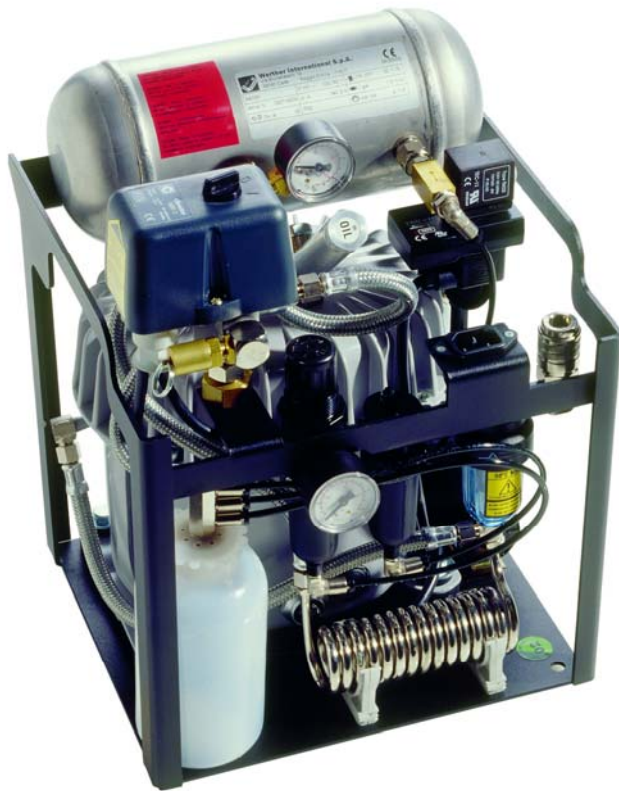

Компрессоры

**Стандартный
компрессор**